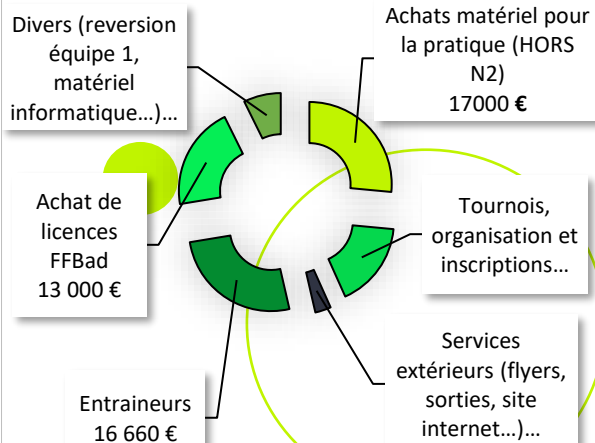

PRESENTATION DE CHANTECLER BADMINTON

Chantecler Badminton est une section de la Maison de Quartier Chantecler Bordeaux.

La section compte **250 licenciés**, avec surtout des adultes mais aussi une 60e d'enfants encadrés par des entraîneurs tous diplômés. L'école de badminton est labellisée **3 étoiles** par la FFBad, gage de qualité.

Notre objectif est de **promouvoir la pratique du badminton**, le sport de raquette le plus **rapide** au monde :

- à tous **âges** : nos licenciés ont de 7 à 71 ans !
- et à tout **niveau** : 50% des licenciés sont des loisirs, 50% sont des compétiteurs où le plus haut niveau est représenté.

30% des joueurs sont impliqués dans des équipes d'**interclubs**, de niveau district (le plus bas) au **niveau N2** (le haut niveau).

Le **budget annuel** (hors équipe 1) est de 65 000 € dont les dépenses sont réparties comme ceci :

Répartition des dépenses de la section badminton 2022-23